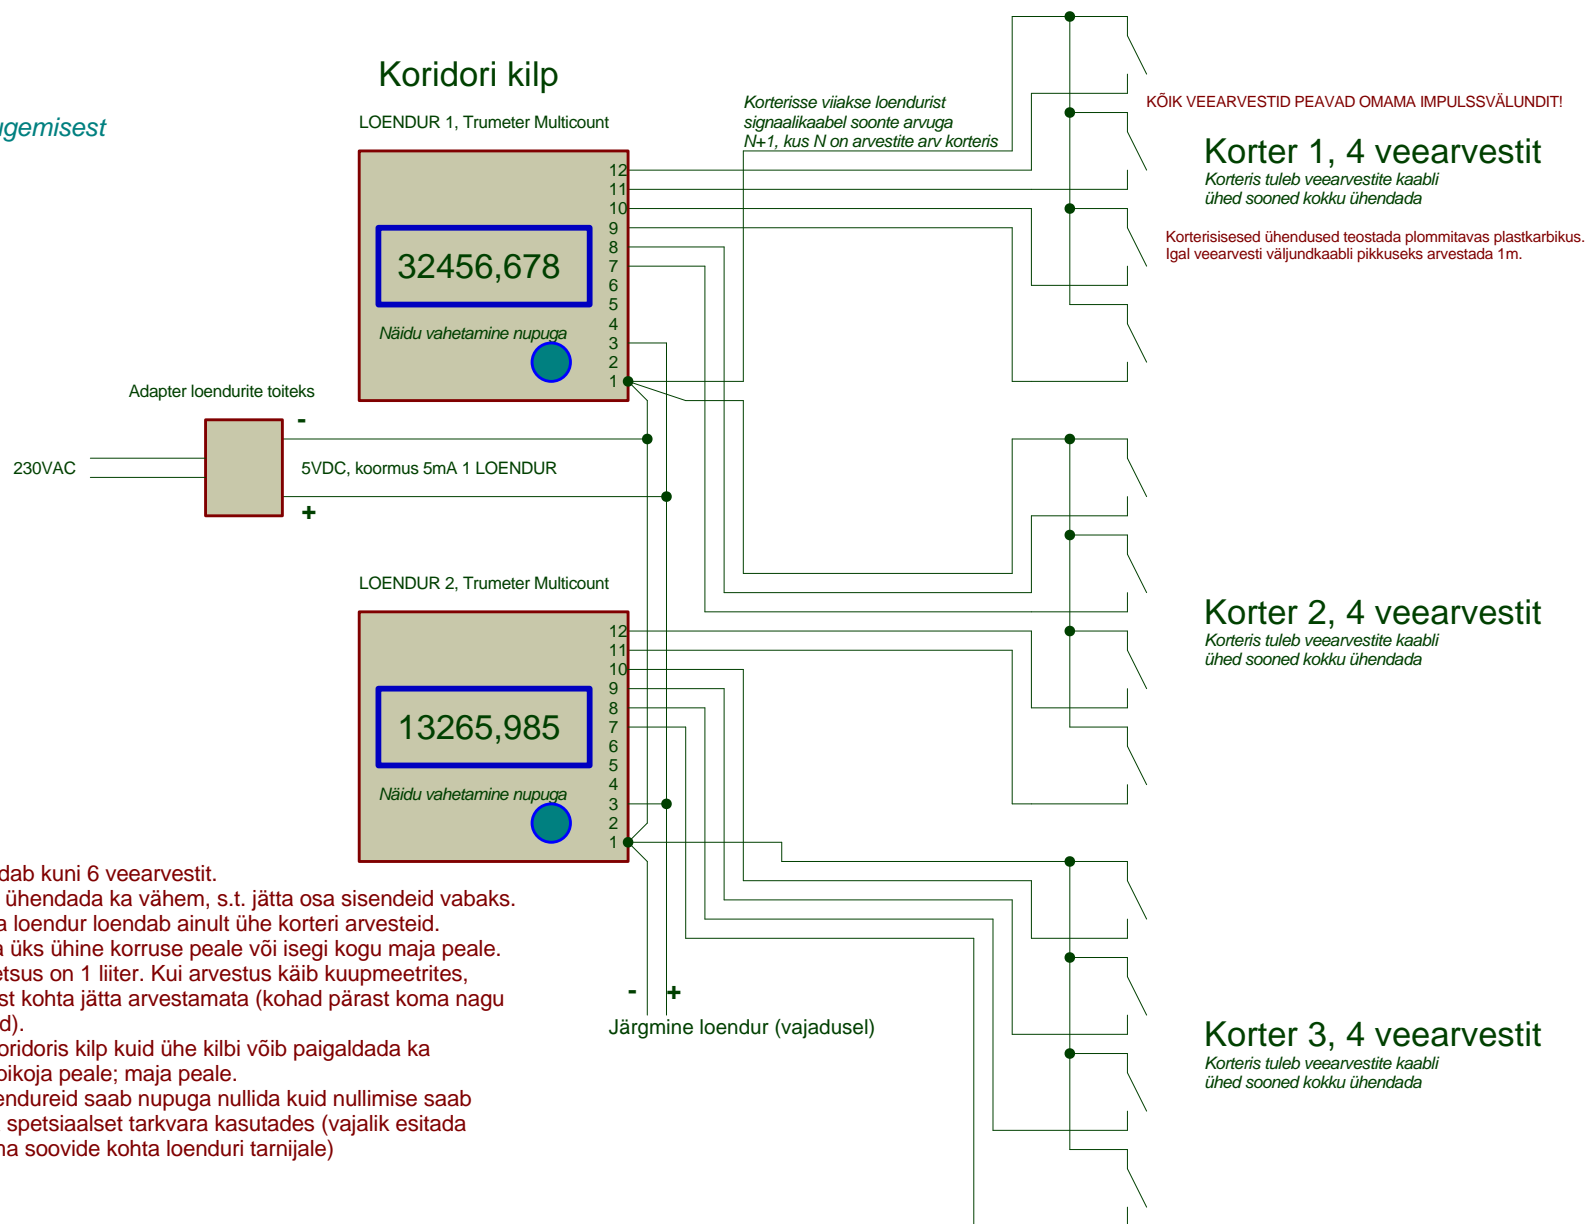

NÄIDE

veearvestite kauglugemisest

Iga loendur loendab kuni 6 veearvestit.

Alati on võimalik ühendada ka vähem, s.t. jätta osa sisendeid vabaks.

Näiteks nii, et iga loendur loendab ainult ühe korteri arvesteid.

Adapter võib olla üks ühine korruse peale või isegi kogu maja peale.

Loenduri diskreetsus on 1 liiter. Kui arvestus käib kuupmeetrites, tuleb kolm viimast kohta jätta arvestamata (kohad pärast koma nagu näites joonistatud).

Näites on igas koridoris kilp kuid ühe kilbi võib paigaldada ka

näiteks kogu trepikoja peale; maja peale.

Standardseid loendureid saab nupuga nullida kuid nullimise saab keelata arvutit ja spetsiaalset tarkvara kasutades (vajalik esitada eelnevalt info oma soovide kohta loenduri tarnijale)