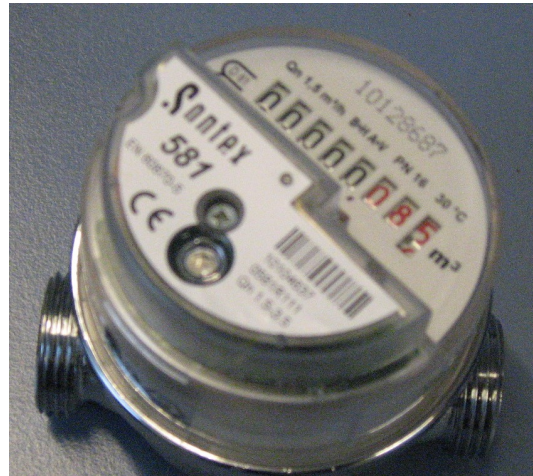

Veearvesti WEHRLE koos lisamooduliga SONTEX 581

Korteriarvesti WEHRLE spetsiaalne näidiku konstruktsioon võimaldab sellele alati lisada raadiomoodulit SONTEX 581.

Raadiomoodul ei taga mitte üksnes arvesti näidu kauglugemist ja jälgimist korterisse sisenemata, vaid võimaldab fikseerida ka mitmesuguseid pettuskatseid.

Veearvestid WEHRLE ETK-EAX ja ETW-EAX:

Paigalduspikkus	110mm või 80mm
Vesi	Külmale veele (+30°C) või soojale veele (+90°C)
Metrooloogiline klass B:	Horisontaalsel paigaldusel
Metrooloogiline klass A:	Vertikaalsel paigaldusel (ei ole soovitatav)
Nimikulu Q_n	1.5m ³ /h

Raadiomoodul SONTEX 581:

Paigaldus	Lisana WEHRLE veearvesti näidikusse
Salvestab:	<ul style="list-style-type: none"> • Veearvesti seerianumber • Vesi (soe/külm) • Mooduli seerianumber • Kellaaeg ja kuupäev • Arvesti näit hetkel • 15 viimase kuu näidud • Patarei töötunnid • Pettuskatse (nt mooduli eemaldamise) aeg ja kestvus • Magnetiga mõjutamise pettuskatse aeg ja kestvus • Pikemad veekatkestused (ka seiskamised pettuse eesmärgil) kui arvestit läbinud vee kogus on väiksem kui 3L/ööpäevas • Arvesti näidu algseadistamiste (reset) arv • 1 impulsi väärtus
Patarei	3V Li, kestvus 10 aastat, <u>mittevahetatav</u>
Lugemine	SONTEX seadmetega: raadiokeskused SUPERCOM 646 (statsionaarne) või SUPERCOM 636 (kaasaskantav), ka otse arvutiga läbi optilise liidese <u>Märkus:</u> mooduli olemasolu arvestil ei sega arvesti m ³ -näidu jälgimist tavalisel viisil (visuaalselt).

Sarnase mooduliga on saadavad ka suuremad (DN20 kuni DN40) maja-veearvestid.