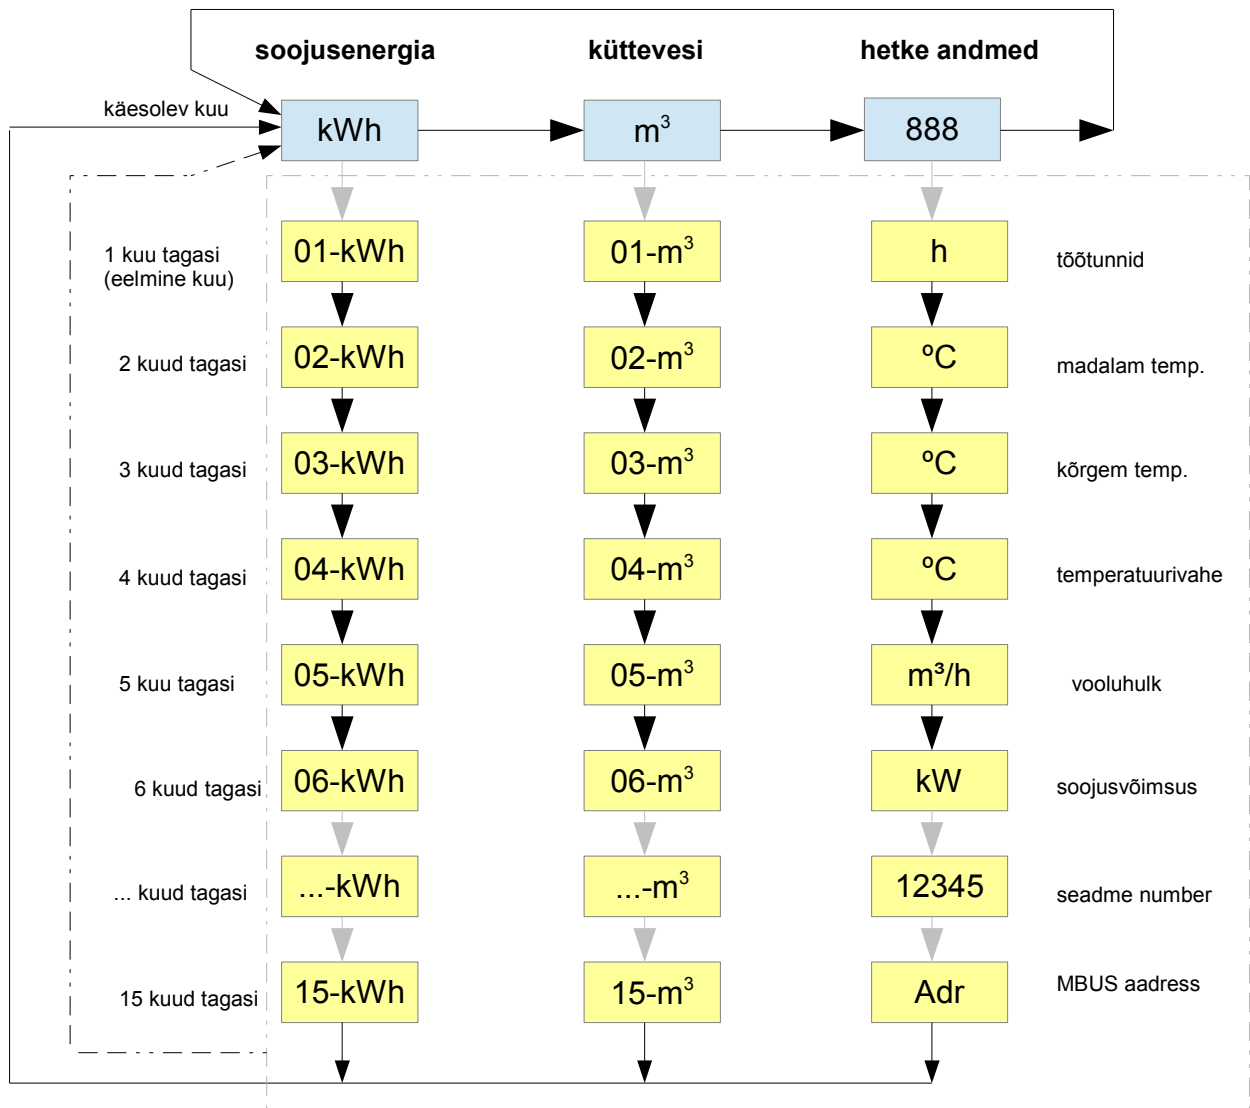

SOOJUSARVESTI Supercal 539

TABLOO

KASUTAMINE

VEATEATED:
 Err 1 küttevearvesti tõrge
 Err 2 temperatuurianduri tõrge
 Err3 elektroonikaseadme tõrge