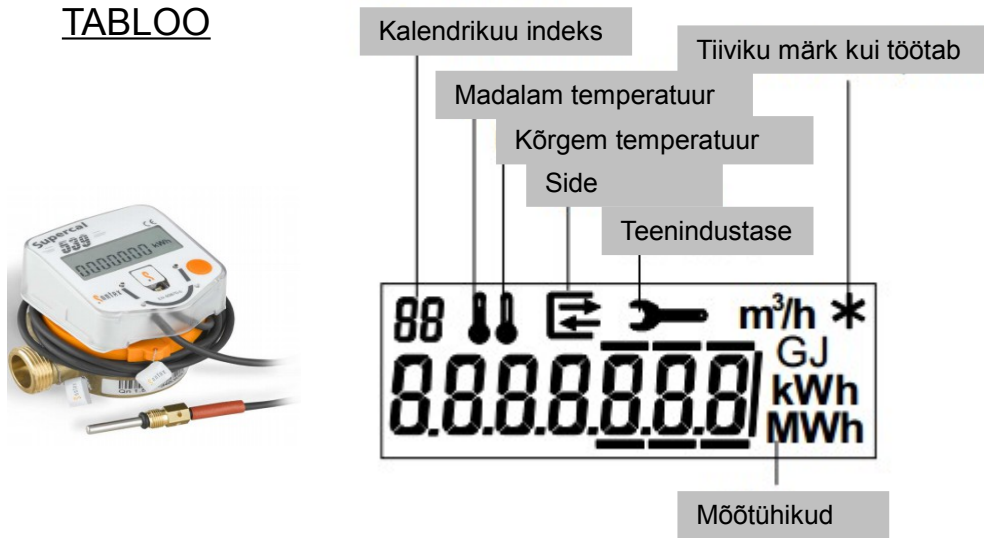

SOOJUSARVESTI Supercal 539

TABLOO

KASUTAMINE

VEATEATED:
 Err 1 küttevearvesti tõrge
 Err 2 temperatuurianduri tõrge
 Err3 elektroonikaseadme tõrge